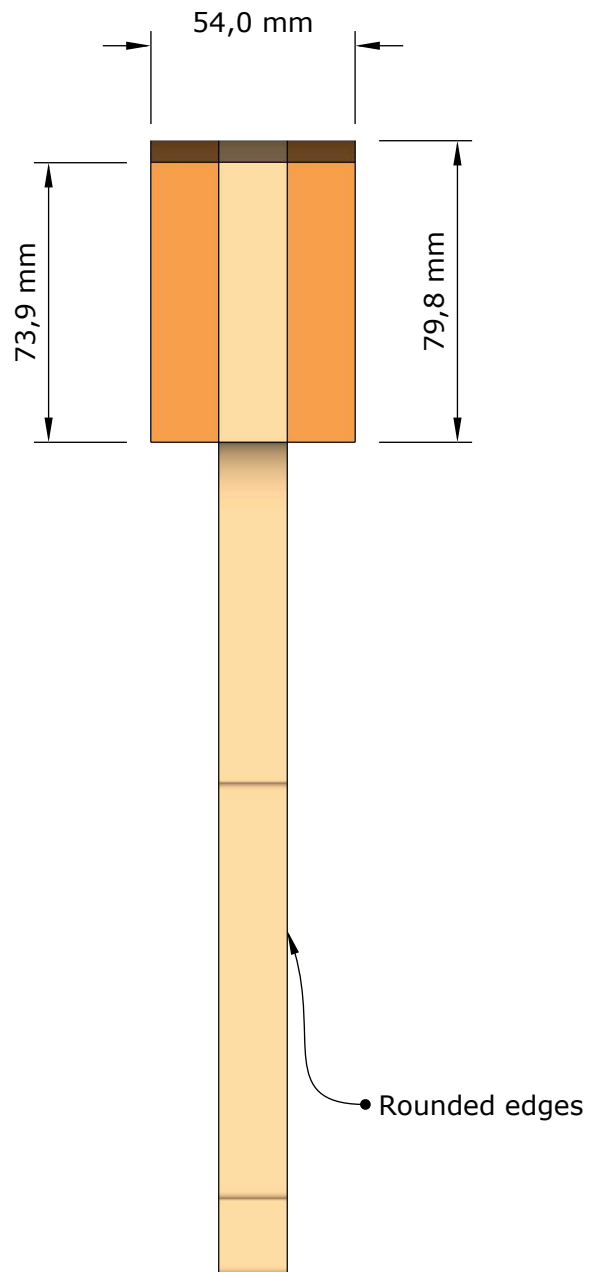

# Plywood Mallet Top Full Scale

# Plywood Mallet Front 1/2 Scale

# Plywood Mallet Right 1/2 Scale

## *Cutting List:*

- 1- 299,8 x 120 x 18mm Hard Plywood
- 2- 120 x 79,8 x 18mm (2 Pieces) Hard Plywood

**Printable Template1**

**Printable Template2**