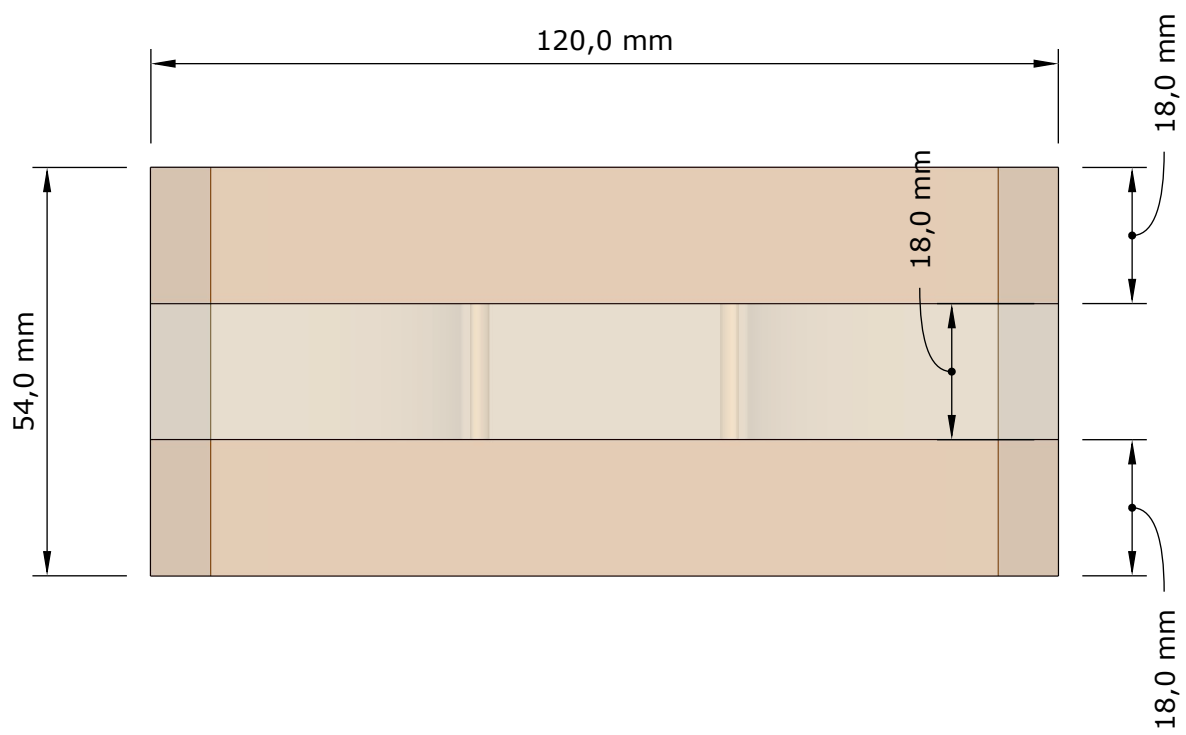

# Plywood Mallet ISO

# Plywood Mallet Top Full Scale

## *Cutting List:*

- 1- 299,8 x 120 x 18mm Hard Plywood
- 2- 120 x 79,8 x 18mm (2 Pieces) Hard Plywood

**Printable Template1**

**Printable Template2**