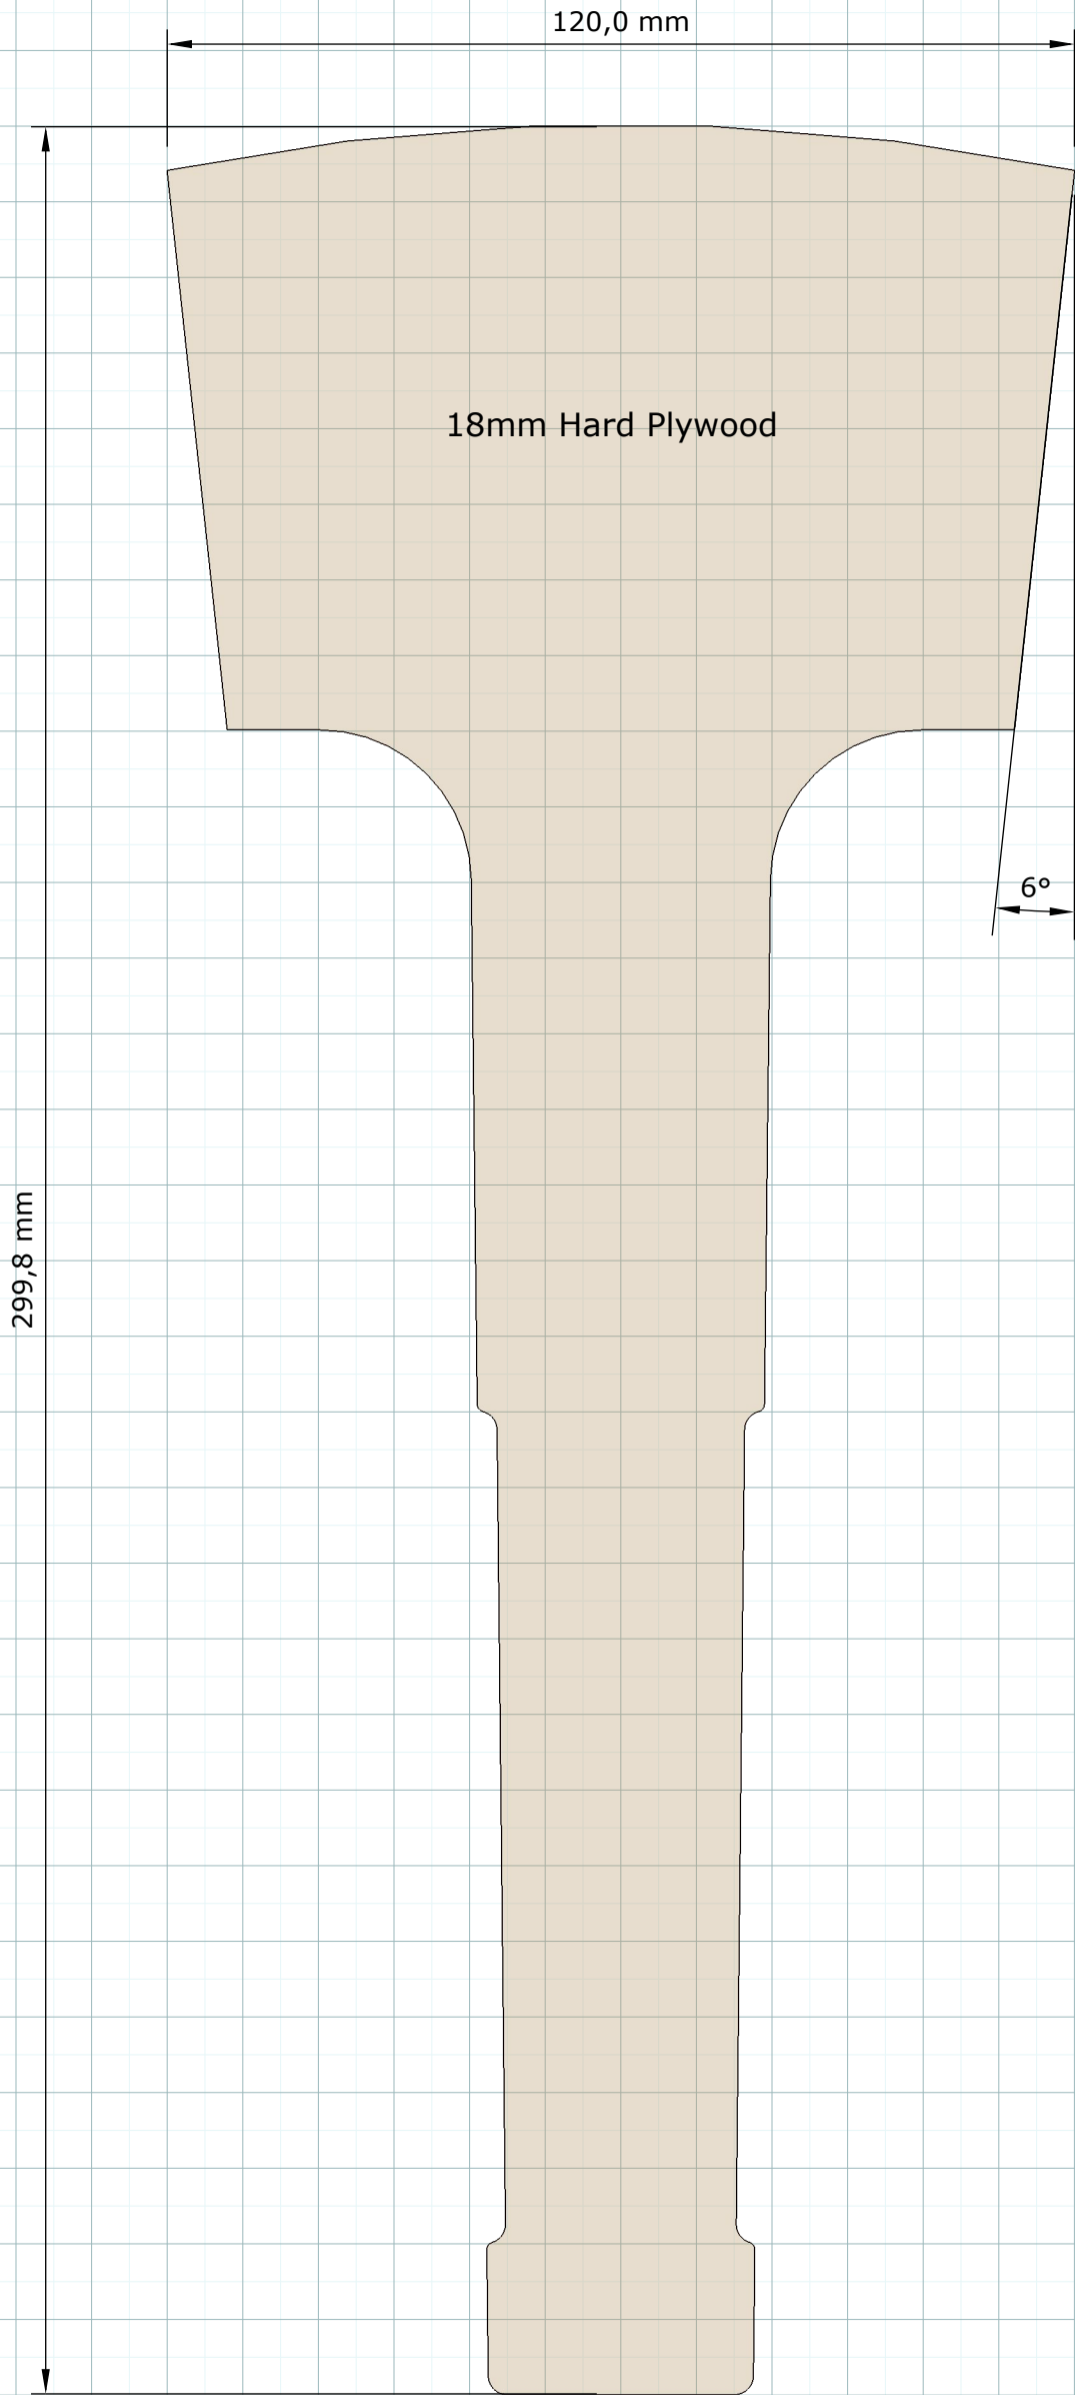

# Plywood Mallet Top Full Scale

# Plywood Mallet Front 1/2 Scale

# Plywood Mallet Exploded2

**Plywood Mallet Exploded3**

## *Cutting List:*

- 1- 299,8 x 120 x 18mm Hard Plywood
- 2- 120 x 79,8 x 18mm (2 Pieces) Hard Plywood

**Printable Template1**

**Printable Template2**