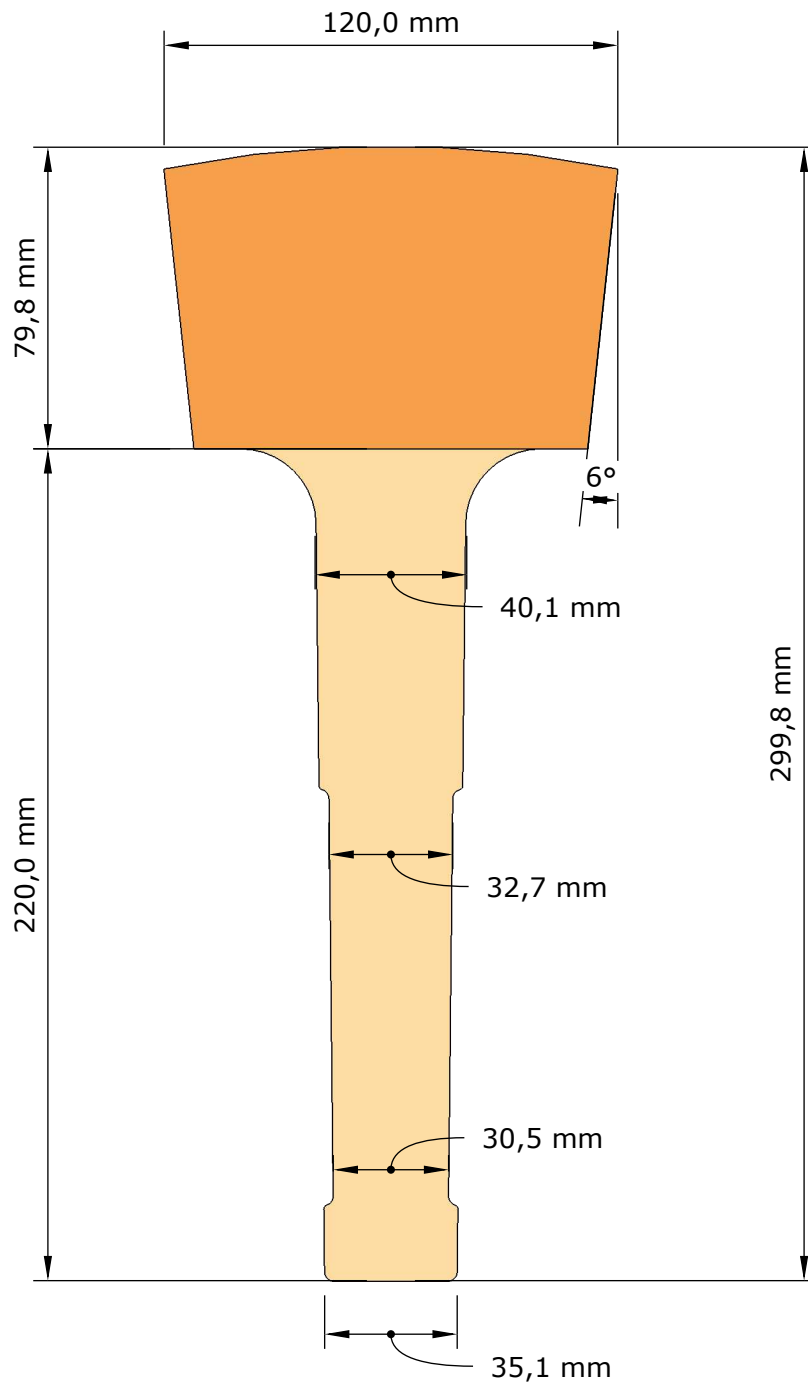

# Plywood Mallet Top Full Scale

# Plywood Mallet Front 1/2 Scale

# Plywood Mallet Right 1/2 Scale

## *Cutting List:*

- 1- 299,8 x 120 x 18mm Hard Plywood
- 2- 120 x 79,8 x 18mm (2 Pieces) Hard Plywood

**Printable Template1**

**Printable Template2**