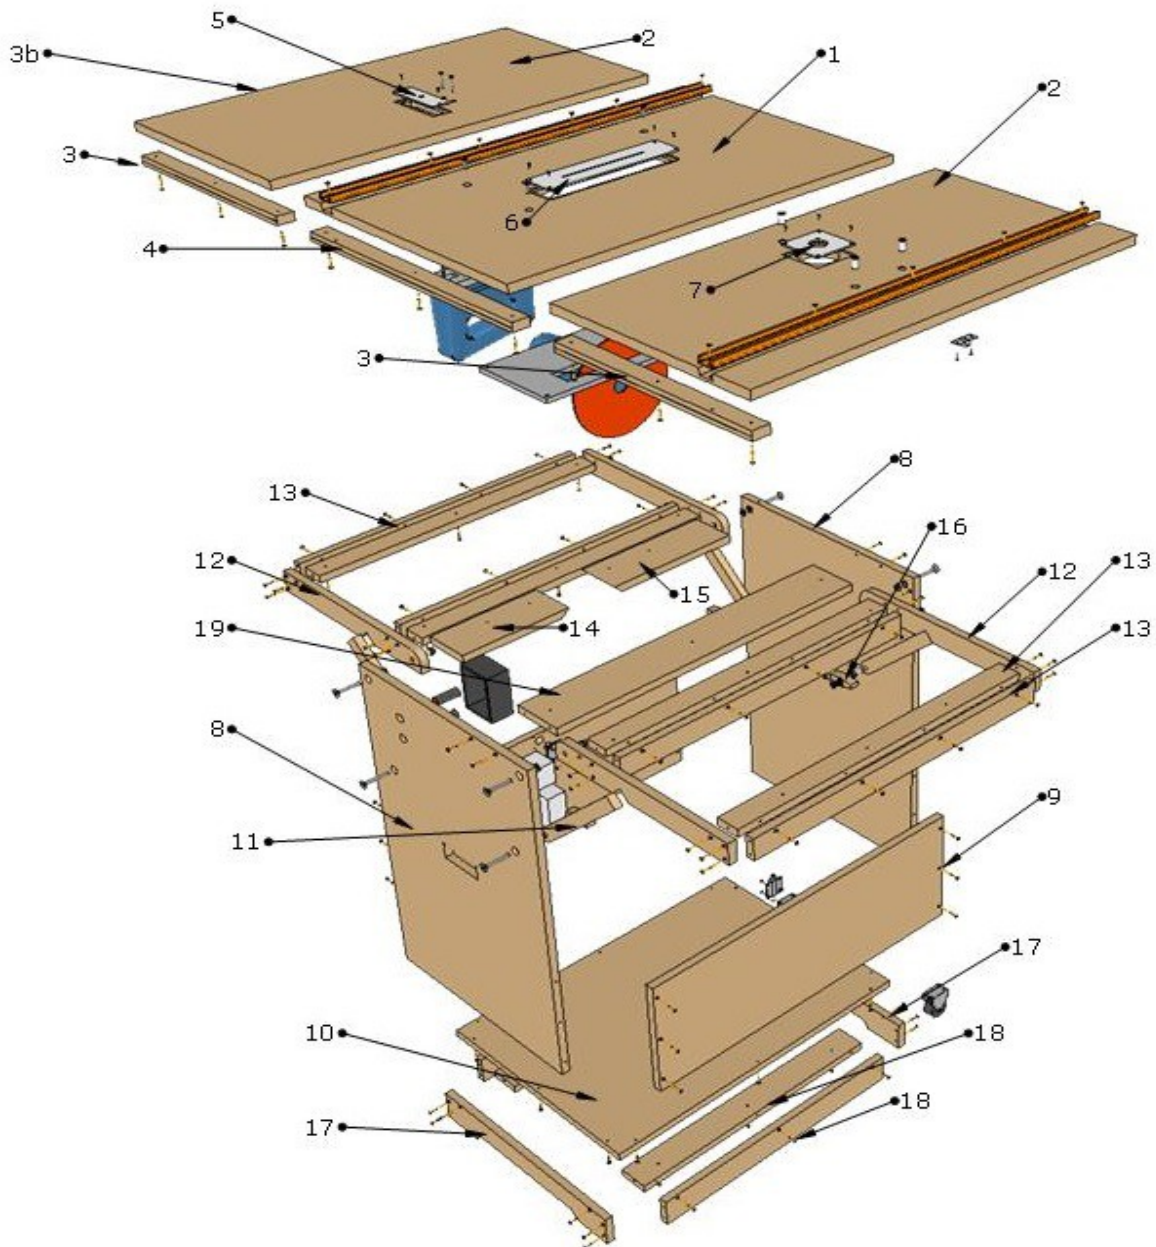

Portable Workshop

Name	Length	Width	Quantity	Material
1	815 mm	536 mm	1	18mm Plywood
2	815 mm	431 mm	2	18mm Plywood
3	431 mm	35 mm	2	18mm Plywood
3b	450 mm	35 mm	1	18mm Plywood
4	536 mm	35 mm	1	18mm Plywood
8	784 mm	500 mm	2	18mm Plywood
9	765 mm	282 mm	2	18mm Plywood
10	765 mm	536 mm	1	18mm Plywood
11	292 mm	30 mm	4	18mm Plywood
12	450 mm	50 mm	4	18mm Plywood
13	693 mm	50 mm	8	18mm Plywood
14	250 mm	100 mm	1	18mm Plywood
15	300 mm	100 mm	1	18mm Plywood
16	60 mm	20 mm	8	18mm Plywood
17	536 mm	75 mm	2	18mm Plywood
18	627 mm	70 mm	4	18mm Plywood
19	729 mm	110 mm	1	18mm Plywood

Router Holder

Name	Length	Width	Quantity	Material
20	180 mm	50 mm	2	18mm Plywood
21	200 mm	180 mm	2	18mm Plywood
22	152 mm	100 mm	2	18mm Plywood
23	112 mm	50 mm	2	18mm Plywood
24	314 mm	206 mm	1	18mm Plywood
25	86,5 mm	70 mm	1	18mm Plywood
26	120 mm	86,5 mm	1	18mm Plywood
26	120 mm	86,5 mm	1	9mm Plywood
27	152 mm	20 mm	9mm Plywood	
28	350 mm	170 mm	1	18mm Plywood
29	100 mm	53 mm	1	18mm Plywood
30	70 mm	70 mm	1	9mm Plywood
31	100 mm	35 mm	1	18mm Plywood
32	486 mm	150 mm	1	9mm Plywood